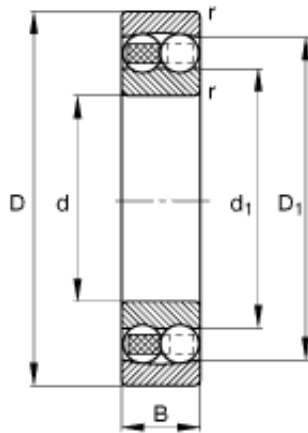

# High Temperature BEARINGS CO., LTD

45 mm x 85 mm x 23 mm FAG 2209-TVH self aligning ball bearings

Bearing No. 2209-TVH

2209-TVH Bearing 2D drawings and 3D CAD models

Size	45x85x23 mm
Bore Diameter	45 mm
Outer Diameter	85 mm
Width	23 mm
d	45 mm
D	85 mm
B	23 mm
D <sub>1</sub>	75,9 mm
D <sub>a max</sub>	78 mm
d <sub>1</sub>	59 mm
d <sub>a min</sub>	52 mm
r <sub>a max</sub>	1 mm
r <sub>min</sub>	1,1 mm
m	0,517 kg / Weight
C <sub>r</sub>	28500 N / Dynamic load rating (radial)
e	0,26
Y <sub>1</sub>	2,43
Y <sub>2</sub>	3,76
C <sub>0r</sub>	8900 N / Static load rating (radial)
Y <sub>0</sub>	2,54
n <sub>G</sub>	8500 1/min / Limiting speed
n <sub>B</sub>	8700 1/min / Reference speed