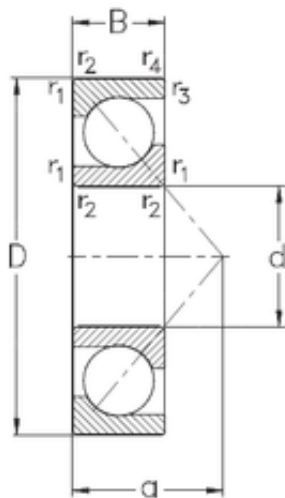

High Temperature BEARINGS CO., LTD

30 mm x 62 mm x 16 mm NKE 7206-BE-MP
angular contact ball bearings

Bearing No. 7206-BE-MP

Size	30x62x16 mm
Bore Diameter	30 mm
Outer Diameter	62 mm
Width	16 mm
d	30 mm
D	62 mm
B	16 mm
C	16 mm
Angle (°)	40 °
a	27 mm
r1 min.	1 mm
r2 min.	1 mm
r3 min.	0,6 mm
r4 min.	0,6 mm
Weight	0,2 Kg
Basic dynamic load rating (C)	23,7 kN
Basic static load rating (C0)	14,4 kN

7206-BE-MP Bearing 2D drawings and 3D CAD models